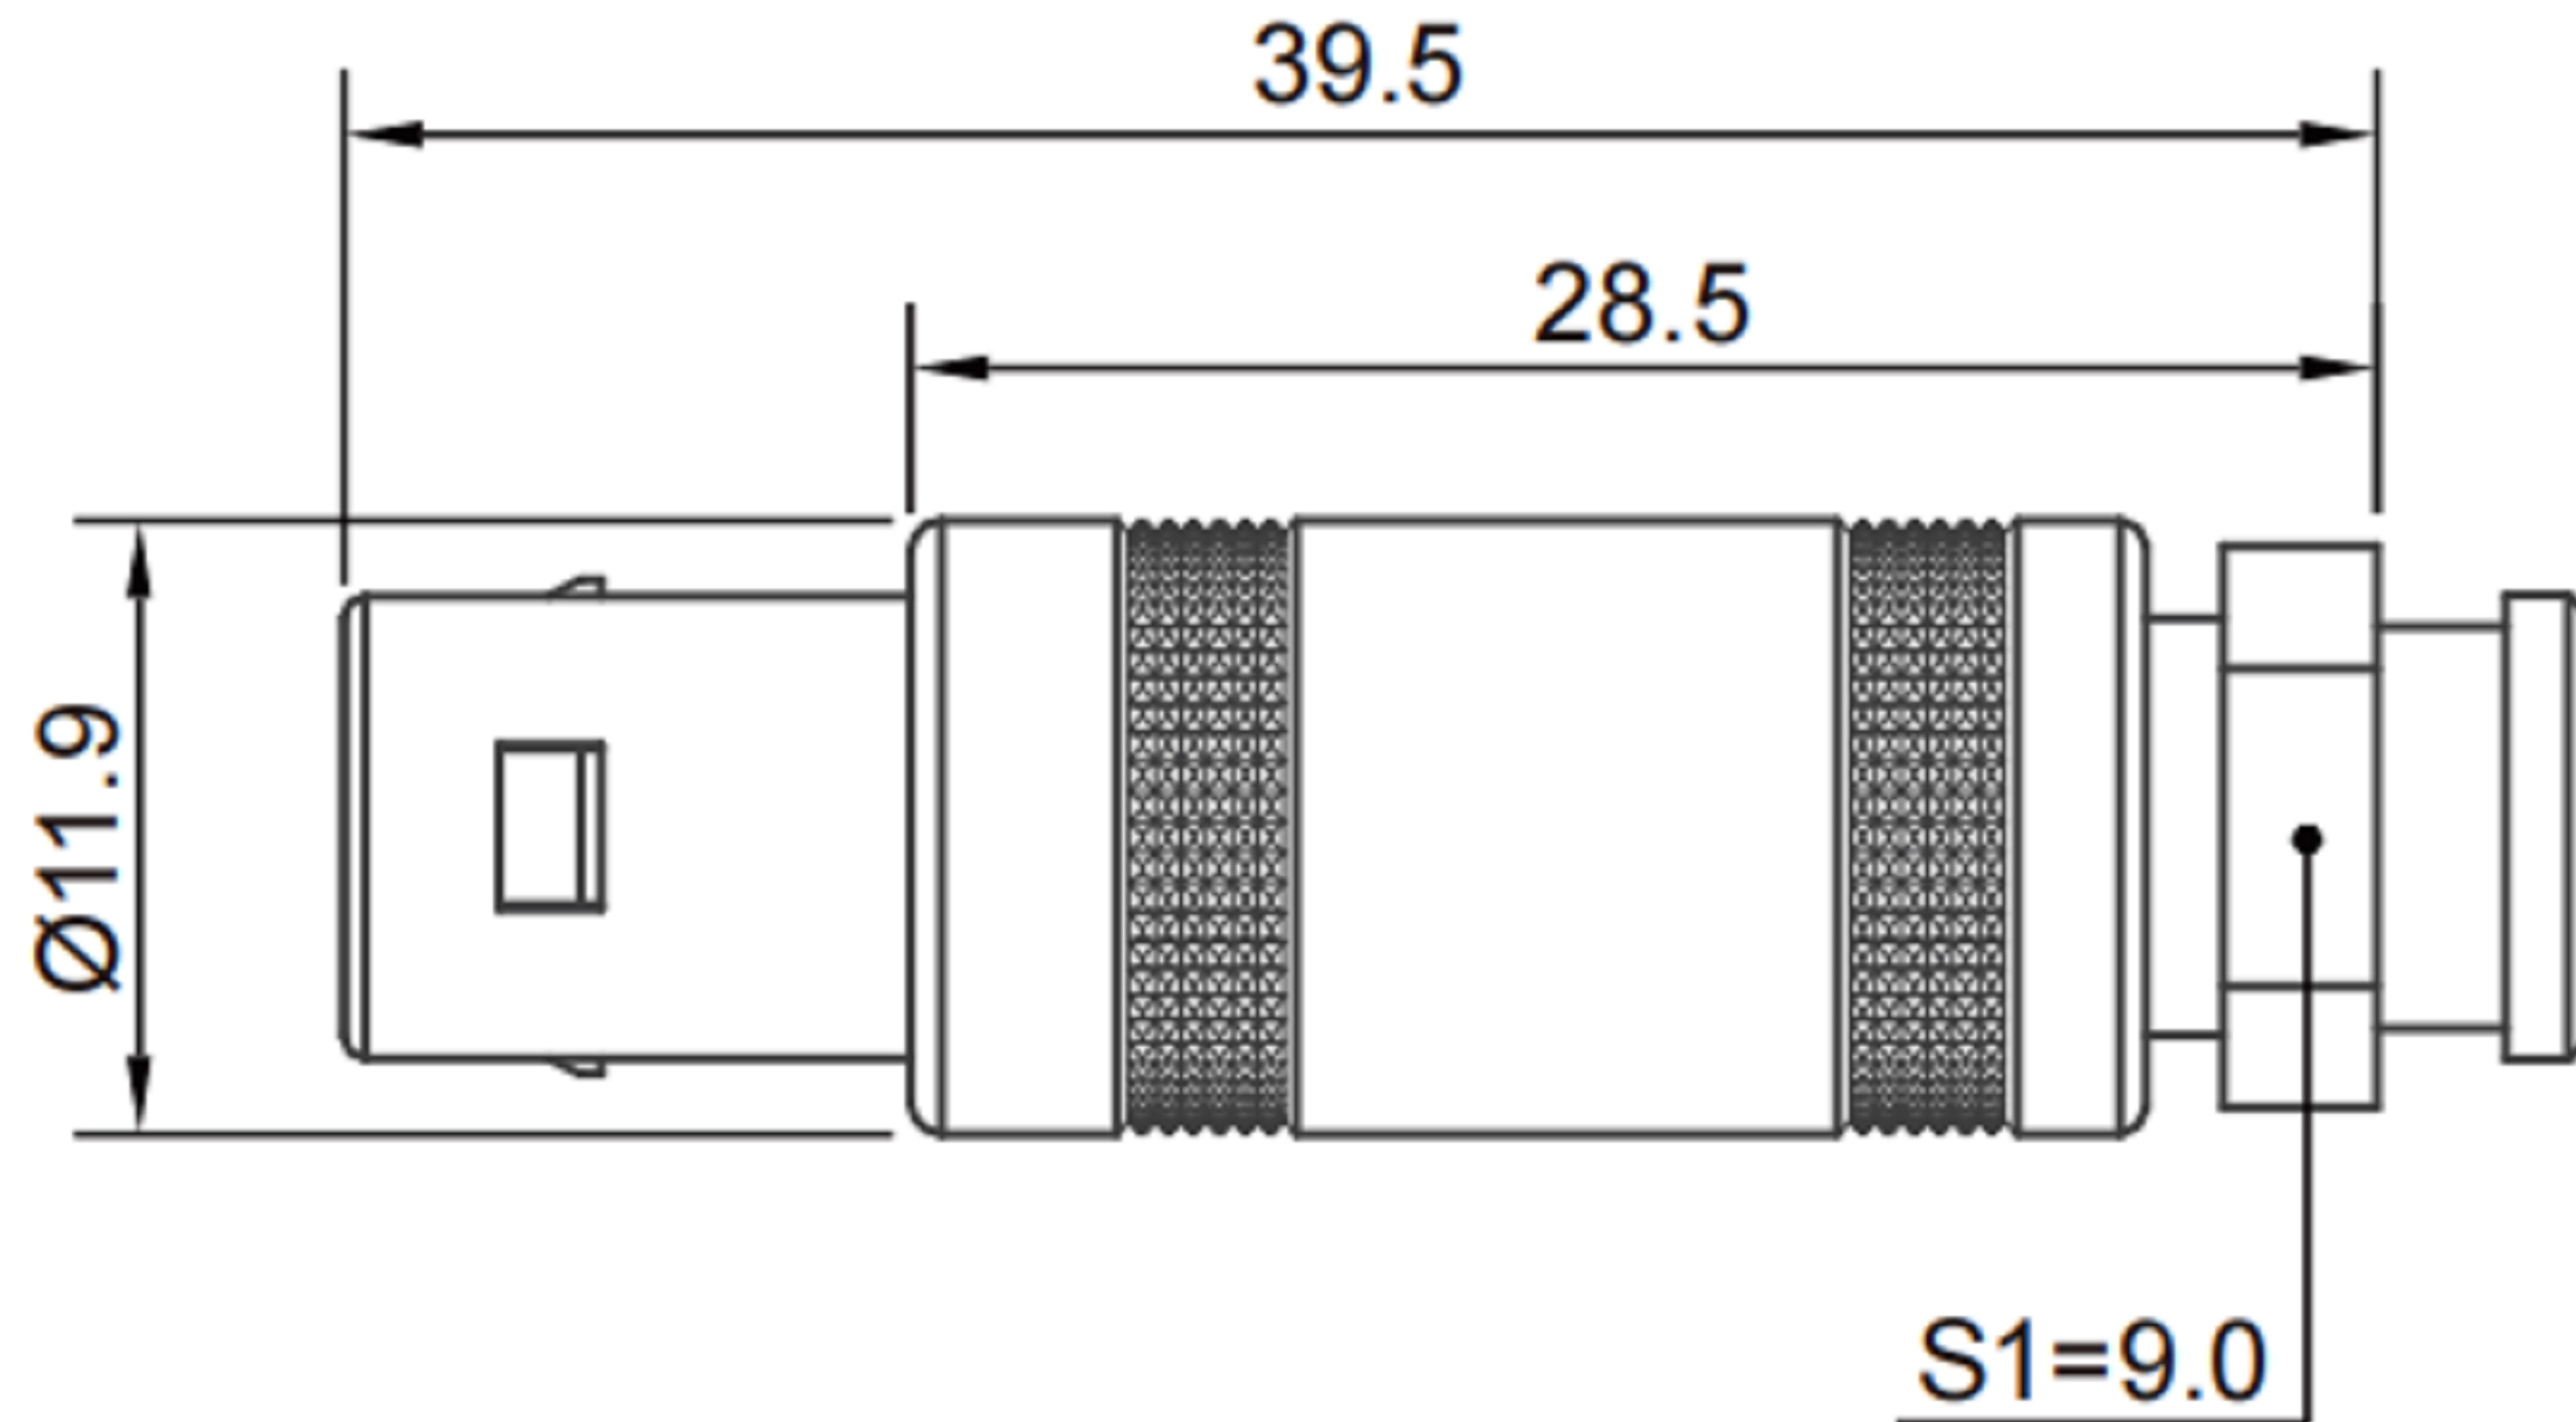

T1 插头

直式插头，电缆线夹，护套防止电线弯曲

产品主要技术参数

特性	参数
锁紧方式	推拉自锁式
工作温度	-55°C~+125°C
最大潮湿	在60°C/140°F时最高达到95%
屏蔽性能	75dB(10MHz) 40dB(1GHz)
抗振动性能	15g[10Hz~2000Hz]

特性	参数
盐雾试验	96hr
抗冲击性能	100g,6ms
机械寿命	5000次
防护等级	IP50

东莞市高迪电子有限公司
DONG GUAN GAO DI ELECTRONICS CO., LTD

TOLERANCE UNLESS OTHERWISE STATED: Up to 5 ±0.2, Above 5 ~ 15 ±0.3, Above 15 ~ 30 ±0.4, Above 30 ~ 50 ±0.5, Angle ±0.3°

3RD. ANGEL'S

UNITS MM

DRAWN BY: Jack Lu	DATE: 12/13/19	MAT'L	TITLE: CONNECTOR
CHECKED BY: Jacky Chen	DATE: 12/13/19	FINISH	MODLE: T1插头-D
APPROVED BY: Tony Kao	DATE: 12/13/19	SCALE: 1:1	DWG NO.
		SHEET NO. 1 of 1	PART NO.